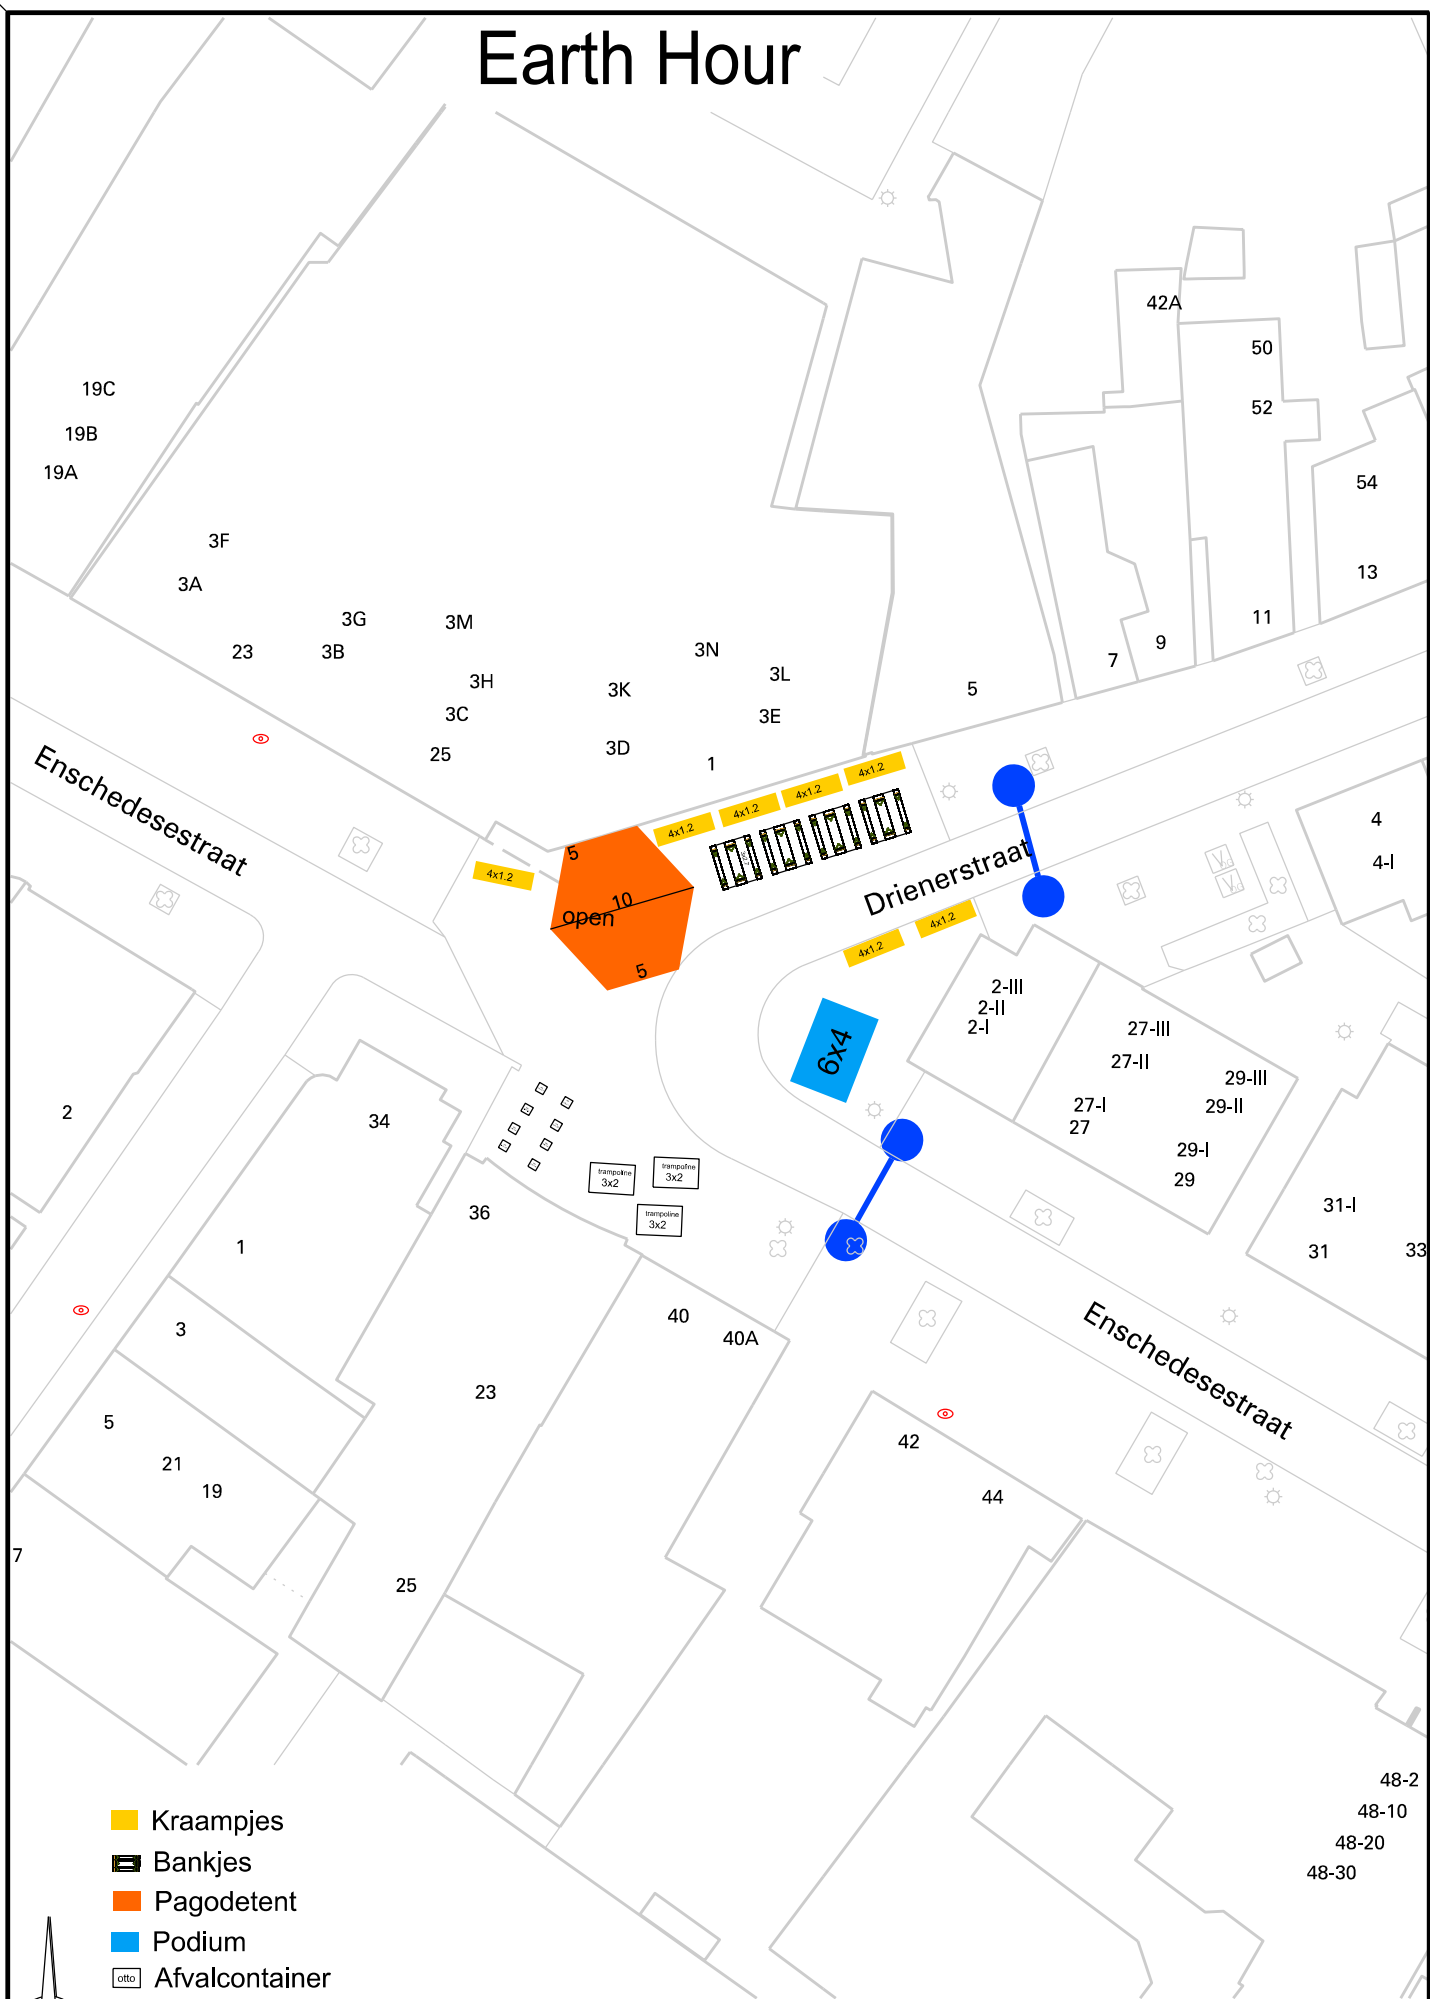

Earth Hour

-  Kraampjes
-  Bankjes
-  Pagodetent
-  Podium
-  Afvalcontainer
-  Verlichte trampoline
-  Hekwerk C1

formaat	: A4	datum	18-02-2019	tekenaar	Anja Groot-Zevert
Afdelingen\Team Beheersystemen\Evenementen\Evenementen\Earth Hour			schaal:	1:500	versie 1